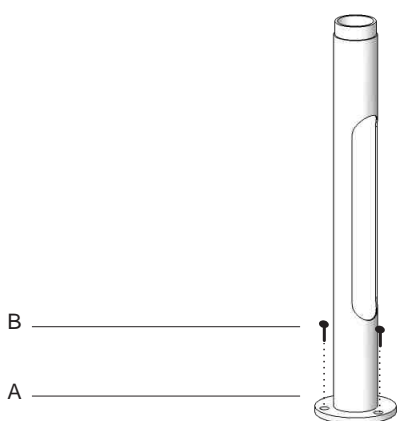

- A Supporto metallico / *Metal structure*
- B Viti per fissaggio al pavimento / *Fixing screw to the floor*
- C Base in marmo / *Marble base*
- D Vite di fissaggio lavello / *Screw for fixing the sink*
- E Innesto metallico / *Metal plug*
- F Lavello in marmo / *Marble sink*