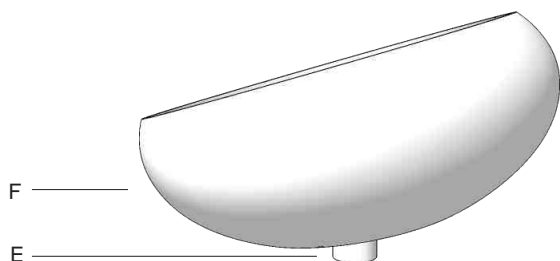

kreoo

MONTAGGIO / INSTALLATION

GONG SYSTEM