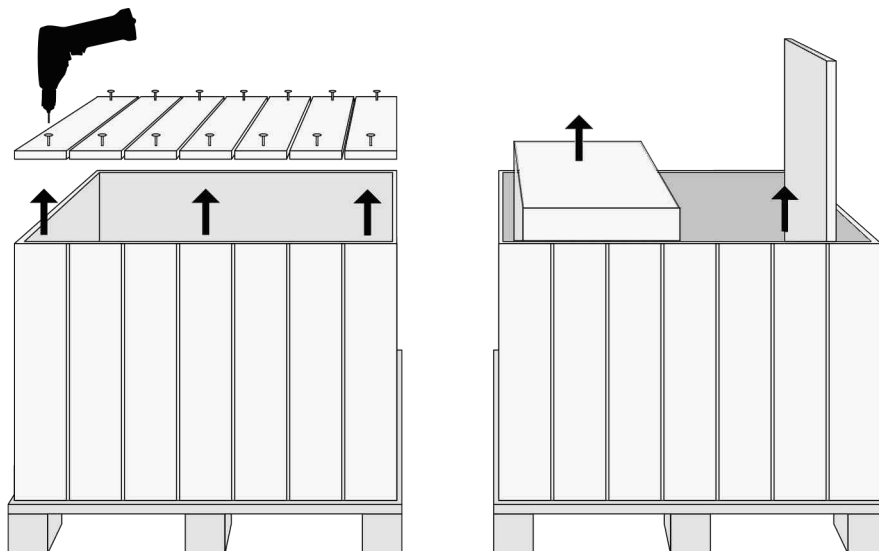

kreoo

DISIMBALLAGGIO / UNPACKING

1. 1 Aprire l'imballo svitando le assi sul lato indicato come "lato da aprire".
  2. 2 Rimuovere il pannello di apertura prendendolo nei punti indicati dalle frecce
2. *1 Open up the crate by unscrewing the wooden boards on the opening side*
   2 Remove the opening board on the indicated marks