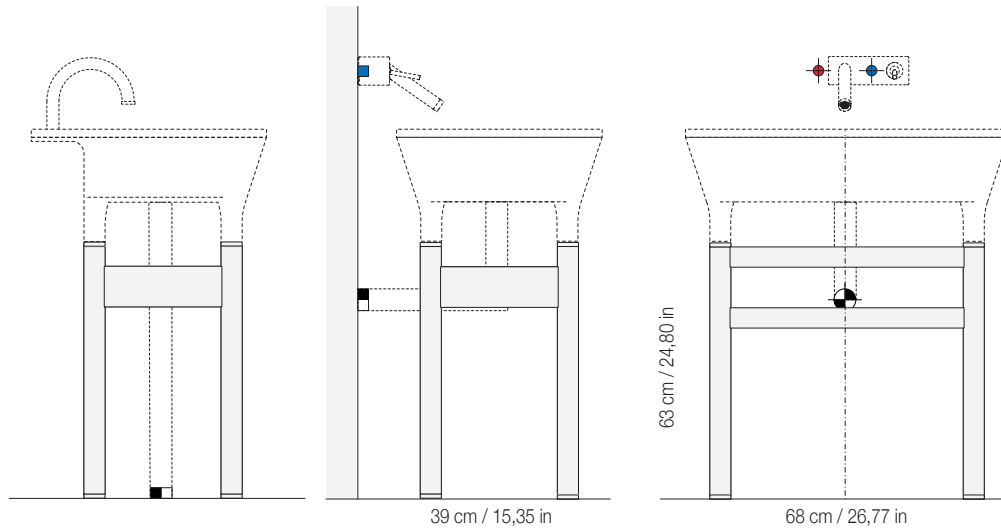

kreoo

DESIGN ENZO BERTI

Loto

- Peso netto: 40 kg
- Volume della cassa: 97 x 66 h50 cm
- Fornito in due pezzi (lavello e cavalletto) da montare sul posto
- Predisposizione foro per piletta, diametro 5 cm (piletta a richiesta)
- Net weight: kg 40
- Crate volume: 38,18 x 25,98 h19,68 in
- Dry is supplied into 2 pieces (sink and easel) that will be installed on site
- Drain hole 1,96 in diameter (drain on demand)

Bianco Calacatta
White Calacatta

Bianco Estremoz
White Estremoz

Nero Marquina
Black Marquina

Grigio St. Marie
Grey St. Marie

Marmo / Marble

- Peso netto: 43 kg
- Volume della cassa: 97 x 75 h50 cm
- Fornito in due pezzi (lavello e cavalletto) da montare sul posto
- Predisposizione foro per piletta, diametro 5 cm (piletta a richiesta)
- *Net weight: kg 43*
- *Crate volume: 38,18 x 29,52 h19,68 in*
- *Dry is supplied into 2 pieces (sink and easel) that will be installed on site*
- *Drain hole 1,96 in diameter (drain on demand)*

Marmo / Marble				
	Bianco Calacatta White Calacatta	Bianco Estremoz White Estremoz	Nero Marquina Black Marquina	Grigio St. Marie Grey St. Marie

- Peso netto: 6 kg
- Volume della cassa: 85 x 76 h60 cm
- Fornito in due pezzi (lavello e cavalletto) da montare sul posto
- Predisposizione foro per piletta, diametro 5 cm (piletta a richiesta)
- Net weight: 6 kg
- Volume of the crate: 33,46 x 29,92 h23,62 in
- Dry is supplied into 2 pieces (sink and easel) that will be installed on site
- Drain hole 1,96 in diameter (drain on demand)