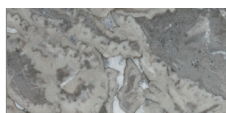

Bianco Calacatta
White Calacatta

Bianco Estremoz
White Estremoz

Nero Marquina
Black Marquina

Grigio St. Marie
Grey St. Marie

Marmo / Marble

- Peso netto: 43 kg
- Volume della cassa: 97 x 75 h50 cm
- Fornito in due pezzi (lavello e cavalletto) da montare sul posto
- Predisposizione foro per piletta, diametro 5 cm (piletta a richiesta)
- *Net weight: kg 43*
- *Crate volume: 38,18 x 29,52 h19,68 in*
- *Dry is supplied into 2 pieces (sink and easel) that will be installed on site*
- *Drain hole 1,96 in diameter (drain on demand)*

Quindi ogni singolo pezzo può presentare venature, tonalità, intrusioni minerali, avvallature e stuccature diverse.

Marble is a natural material, subject to significant colour variations. Therefore each piece may have veins, colour differences, mineral intrusions, pores and grouting.