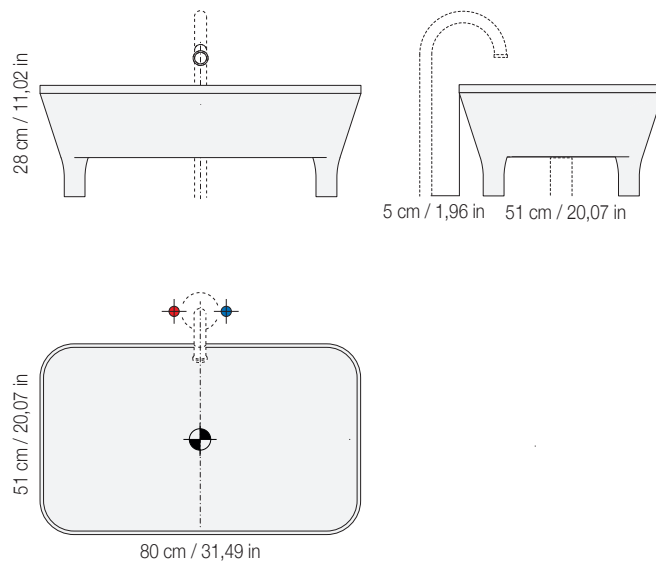

kreoo

DESIGN ENZO BERTI

Loto

- Peso netto: 40 kg
- Volume della cassa: 97 x 66 h50 cm
- Fornito in due pezzi (lavello e cavalletto) da montare sul posto
- Predisposizione foro per piletta, diametro 5 cm (piletta a richiesta)
- Net weight: kg 40
- Crate volume: 38,18 x 25,98 h19,68 in
- Dry is supplied into 2 pieces (sink and easel) that will be installed on site
- Drain hole 1,96 in diameter (drain on demand)

Bianco Calacatta
White Calacatta

Bianco Estremoz
White Estremoz

Nero Marquina
Black Marquina

Grigio St. Marie
Grey St. Marie

Marmo / Marble

- Peso netto: 43 kg
- Volume della cassa: 97 x 75 h50 cm
- Fornito in due pezzi (lavello e cavalletto) da montare sul posto
- Predisposizione foro per piletta, diametro 5 cm (piletta a richiesta)
- *Net weight: kg 43*
- *Crate volume: 38,18 x 29,52 h19,68 in*
- *Dry is supplied into 2 pieces (sink and easel) that will be installed on site*
- *Drain hole 1,96 in diameter (drain on demand)*

Marmo / Marble				
	Bianco Calacatta White Calacatta	Bianco Estremoz White Estremoz	Nero Marquina Black Marquina	Grigio St. Marie Grey St. Marie

- Peso netto: 6 kg
- Volume della cassa: 85 x 76 h60 cm
- Fornito in due pezzi (lavello e cavalletto) da montare sul posto
- Predisposizione foro per piletta, diametro 5 cm (piletta a richiesta)
- Net weight: 6 kg
- Volume of the crate: 33,46 x 29,92 h23,62 in
- Dry is supplied into 2 pieces (sink and easel) that will be installed on site
- Drain hole 1,96 in diameter (drain on demand)