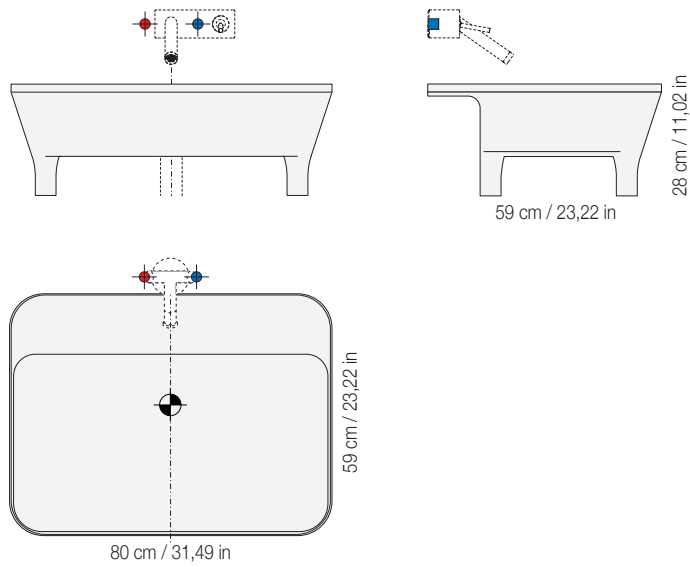

kreoo

DESIGN ENZO BERTI

Loto

- Peso netto: 40 kg
- Volume della cassa: 97 x 66 h50 cm
- Fornito in due pezzi (lavello e cavalletto) da montare sul posto
- Predisposizione foro per piletta, diametro 5 cm (piletta a richiesta)
- Net weight: kg 40
- Crate volume: 38,18 x 25,98 h19,68 in
- Dry is supplied into 2 pieces (sink and easel) that will be installed on site
- Drain hole 1,96 in diameter (drain on demand)

Bianco Calacatta
White Calacatta

Bianco Estremoz
White Estremoz

Nero Marquina
Black Marquina

Grigio St. Marie
Grey St. Marie

Marmo / Marble

- Peso netto: 43 kg
- Volume della cassa: 97 x 75 h50 cm
- Fornito in due pezzi (lavello e cavalletto) da montare sul posto
- Predisposizione foro per piletta, diametro 5 cm (piletta a richiesta)
- *Net weight: kg 43*
- *Crate volume: 38,18 x 29,52 h19,68 in*
- *Dry is supplied into 2 pieces (sink and easel) that will be installed on site*
- *Drain hole 1,96 in diameter (drain on demand)*

Marmo / Marble				
	Bianco Calacatta White Calacatta	Bianco Estremoz White Estremoz	Nero Marquina Black Marquina	Grigio St. Marie Grey St. Marie

- Peso netto: 6 kg
- Volume della cassa: 85 x 76 h60 cm
- Fornito in due pezzi (lavello e cavalletto) da montare sul posto
- Predisposizione foro per piletta, diametro 5 cm (piletta a richiesta)
- Net weight: 6 kg
- Volume of the crate: 33,46 x 29,92 h23,62 in
- Dry is supplied into 2 pieces (sink and easel) that will be installed on site
- Drain hole 1,96 in diameter (drain on demand)