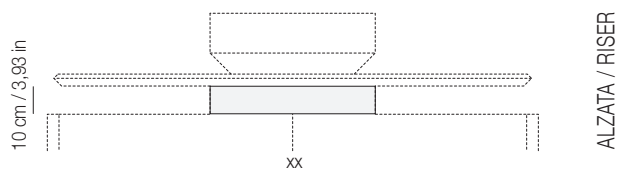

- Il prodotto viene consegnato smontato
- Tutti i materiali necessari al montaggio sono forniti nella confezione
- The product comes in separate pieces
- All necessary equipment is provided in the box