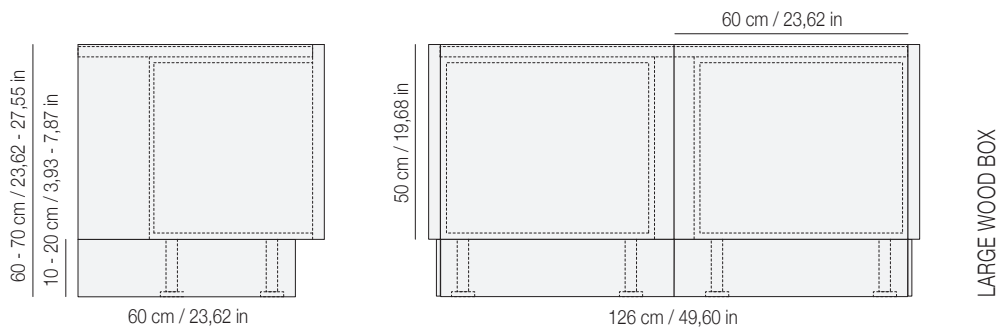

- Il prodotto viene consegnato smontato
- Tutti i materiali necessari al montaggio sono forniti nella confezione
- The product comes in separate pieces
- All necessary equipment is provided in the box

- Il prodotto viene consegnato smontato
- Tutti i materiali necessari al montaggio sono forniti nella confezione
- The product comes in separate pieces
- All necessary equipment is provided in the box

- Il prodotto viene consegnato smontato
- Tutti i materiali necessari al montaggio sono forniti nella confezione
- The product comes in separate pieces
- All necessary equipment is provided in the box