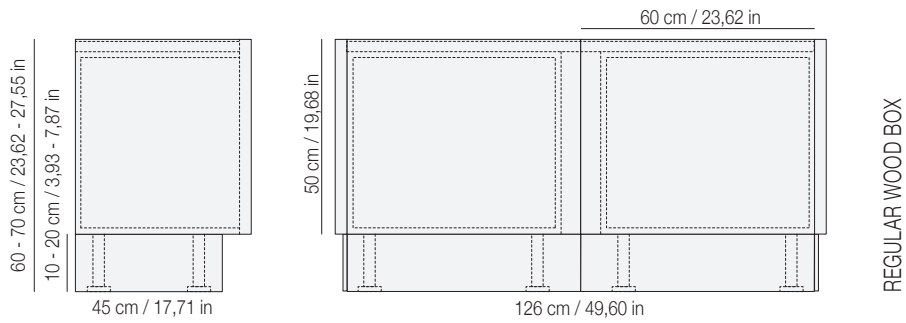

- Il prodotto viene consegnato smontato
- Tutti i materiali necessari al montaggio sono forniti nella confezione
- The product comes in separate pieces
- All necessary equipment is provided in the box

- Il prodotto viene consegnato smontato
- Tutti i materiali necessari al montaggio sono forniti nella confezione
- The product comes in separate pieces
- All necessary equipment is provided in the box